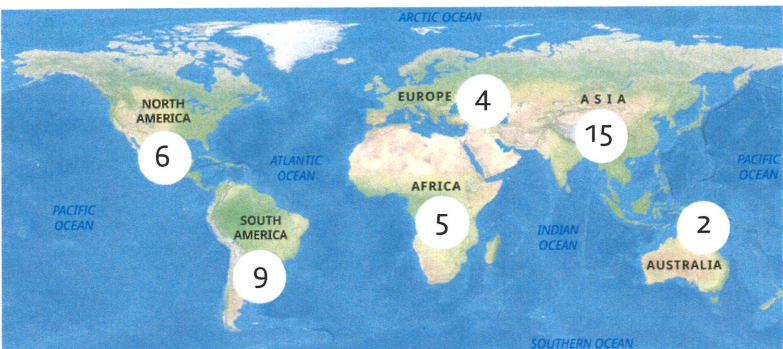

Missionaries News 선교사 소식

자세한 정보는 QR Code로 확인할 수 있습니다.

선교사: 최동훈(파송)

- 파송지: 아프리카, 케냐 M족
- 파송년도: 1997
- 사역내용: 미전도 종족 교육사역
- 소속: NY Silver Mission / SEED

기도 제목:

1. 건강한 적응과 안정된 사역을 위해 장시간 떠나 있었던 사역지에 잘 적응하고 건강이 빠르게 회복되어 사역을 순조롭게 이어갈 수 있도록
2. 학교 사역의 성공적 준비를 위해 하나님께서 필요한 사람들을 붙여주시고 아이들에게 꿈과 소망을 심어줄 수 있는 교육을 제공할 수 있도록 주님의 손길이 함께 하시기를
3. 사역의 연합을 위해 M 부족과 현지 목사님들이 주님의 사랑 안에서 서로 연합하여 더 많은 영혼들이 주님께 나아올 수 있도록